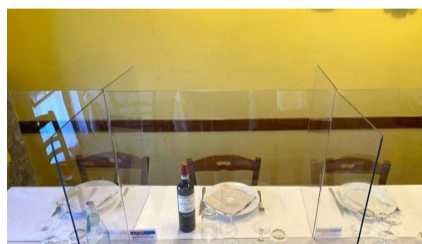

**MODELO B**

Metacrilato incoloro 3mm con 2 peanas de 8mm cantos romos más perforación interior para entrega de documentos, TPV...

Ancho 63 cm x Alto 72 cm.	PVP 63 (+ iva)
Ancho 80 cm x Alto 72 cm.	PVP 83 (+ iva)
Ancho 96 cm x Alto 72 cm.	PVP 88 (+ iva)
Ancho 140 cm x Alto 72 cm	PVP 125 (+ iva)

**MODELO C**

Metacrilato incoloro 3mm para colgar con 2 perforaciones (no incluye elementos de cuelgue)

Ancho 70 cm x Alto 50 cm.	PVP 39 (+ iva)
Ancho 90 cm x Alto 65 cm.	PVP 51 (+ iva)
Ancho 120 cm x Alto 80 cm.	PVP 78 (+ iva)

**MODELO D**

Metacrilato incoloro 3mm plegado U

35 + 75 + 35 x 60 cm	PVP 85 (+ iva)
----------------------	----------------

**MODELO PERSONALIZABLE**

Precio según configuración y tamaño.

Producto estándar. Descuentos por volumen no aplicados.  
Todos los elementos son personalizables en medida, forma, color y estilo (Consultar)  
Sujeto a stock disponible (Consultar).