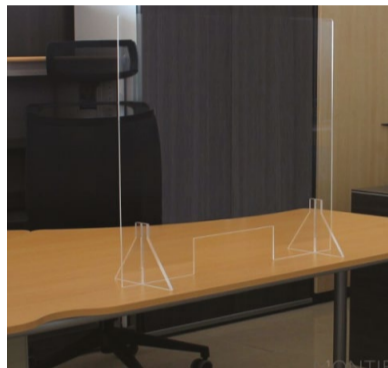

**MAMPARAS DE PROTECCIÓN METRAQUILATO 3mm**

**MODELO A**

Metacrilato incoloro 3mm con 2 peanas de 8mm cantos romos sin perforación

Ancho 63 cm x Alto 72 cm.	PVP 58 (+ iva)
Ancho 80 cm x Alto 72 cm.	PVP 78 (+ iva)
Ancho 96 cm x Alto 72 cm.	PVP 83 (+ iva)
Ancho 140 cm x Alto 72 cm	PVP 120 (+ iva)

**MODELO B**

Metacrilato incoloro 3mm con 2 peanas de 8mm cantos romos más perforación interior para entrega de documentos, TPV...

Ancho 63 cm x Alto 72 cm.	PVP 63 (+ iva)
Ancho 80 cm x Alto 72 cm.	PVP 83 (+ iva)
Ancho 96 cm x Alto 72 cm.	PVP 88 (+ iva)
Ancho 140 cm x Alto 72 cm	PVP 125 (+ iva)

**MODELO C**

Metacrilato incoloro 3mm para colgar con 2 perforaciones (no incluye elementos de cuelgue)

Ancho 70 cm x Alto 50 cm.	PVP 39 (+ iva)
Ancho 90 cm x Alto 65 cm.	PVP 51 (+ iva)
Ancho 120 cm x Alto 80 cm.	PVP 78 (+ iva)

**MODELO D**

Metacrilato incoloro 3mm plegado U

35 + 75 + 35 x 60 cm	PVP 85 (+ iva)
----------------------	----------------

**MODELO PERSONALIZABLE**

Precio según configuración y tamaño.

Producto estándar. Descuentos por volumen no aplicados.  
Todos los elementos son personalizables en medida, forma, color y estilo (Consultar)  
Sujeto a stock disponible (Consultar).